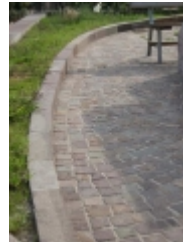

## Cordoni testa piano cava

[Chiama per il Prezzo](#)

Posati verticalmente servono per marciapiedi per la formazione di aiuole, gradinate, spartitraffico, o semplicemente a delimitare la pavimentazione. Possono essere grezzi e cioÃ a semplice spacco, ma anche segati oppure con testa a piano di cava e addirittura lavorati alla bocciarda o fiammati. L'altezza puÃ variare dai 20 ai 30 cm. mentre la lunghezza Ã quasi sempre a correre. La larghezza puÃ variare da 4 a 15 cm.